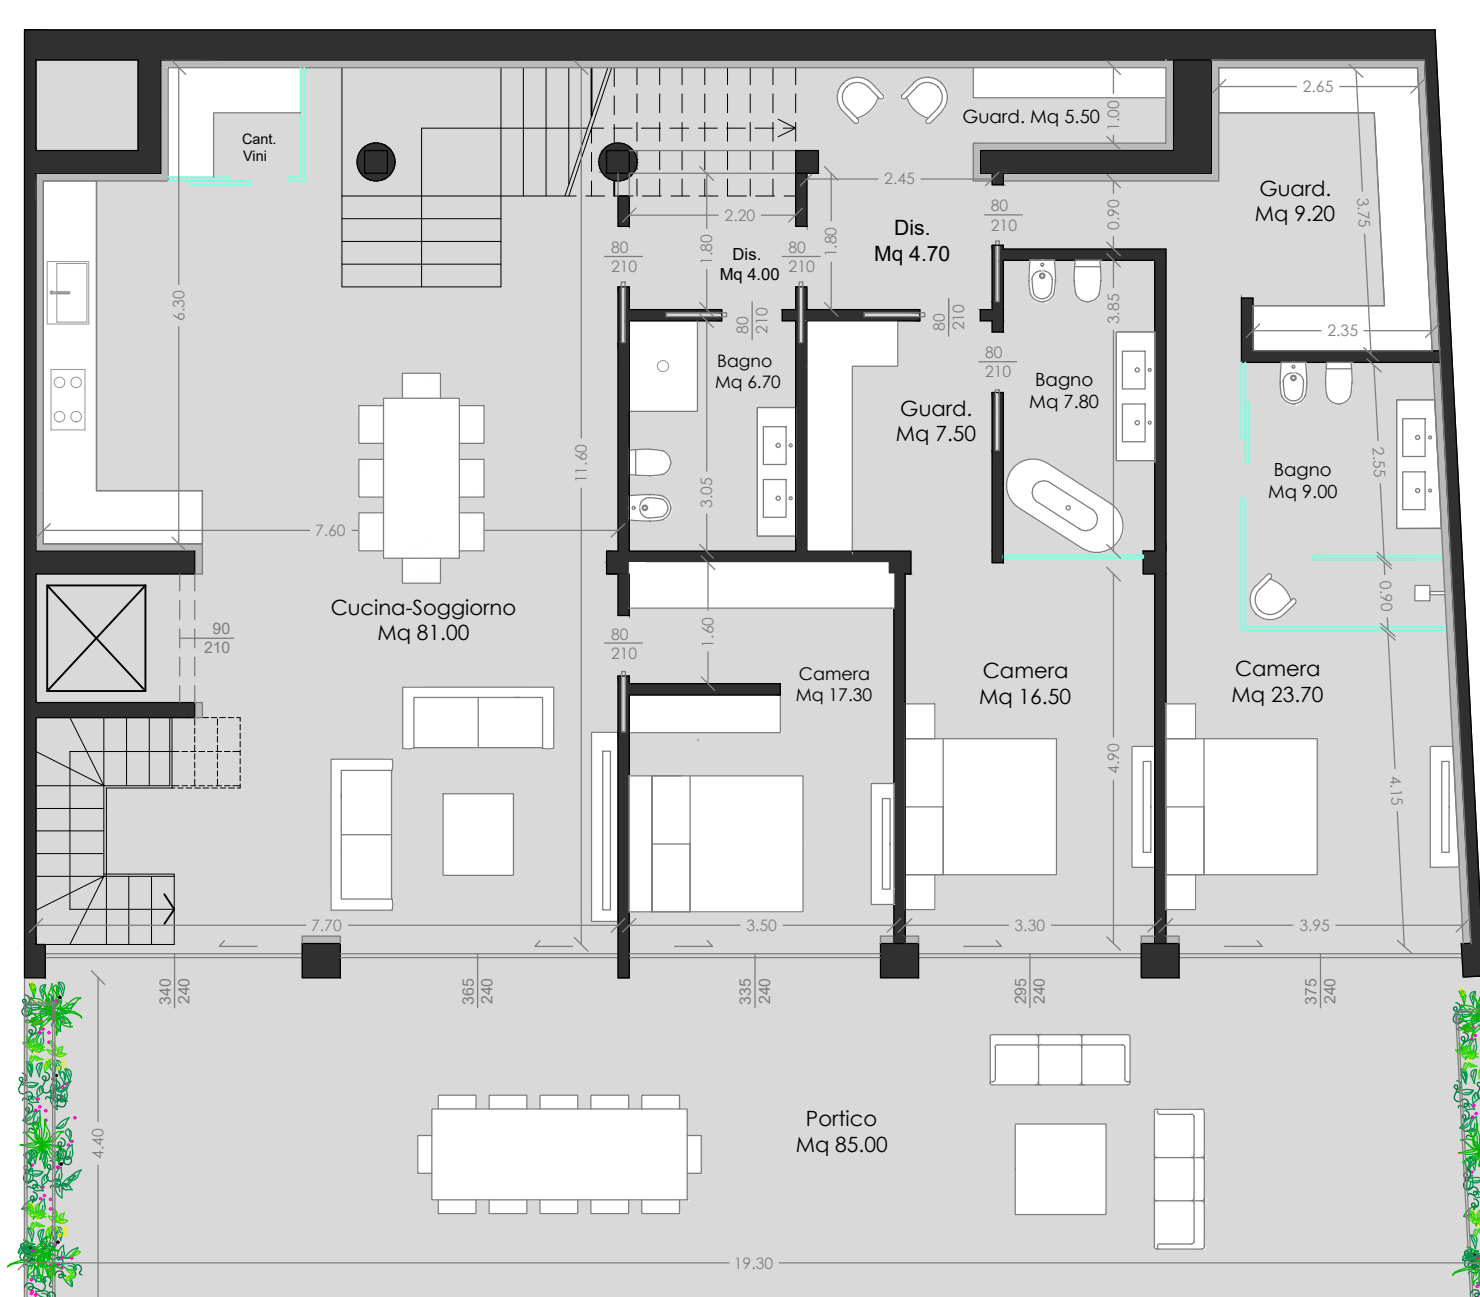

# HPA

www.hpagardalake.com

LAKE • LUXURY • LIFE

HPA s.r.l.  
Via Lavagnone, 11 - Lonato del Garda [BS] Italy  
Tel: +39 030.9996711 - P.IVA 02119120984

Padenghe sul Garda (BS)

IPOGEE  
D5

Oggetto della tavola:  
- Planimetria aree esterne 1:150  
- Pianta piano interrato 1:100  
- Pianta piano terra arredato 1:100  
- Pianta piano terrazza 1:100

Vers.3C

Planimetria aree esterne - scala 1:150

Pianta piano interrato - scala 1:100

Pianta piano terra arredato - scala 1:100

Pianta piano terrazza - scala 1:100