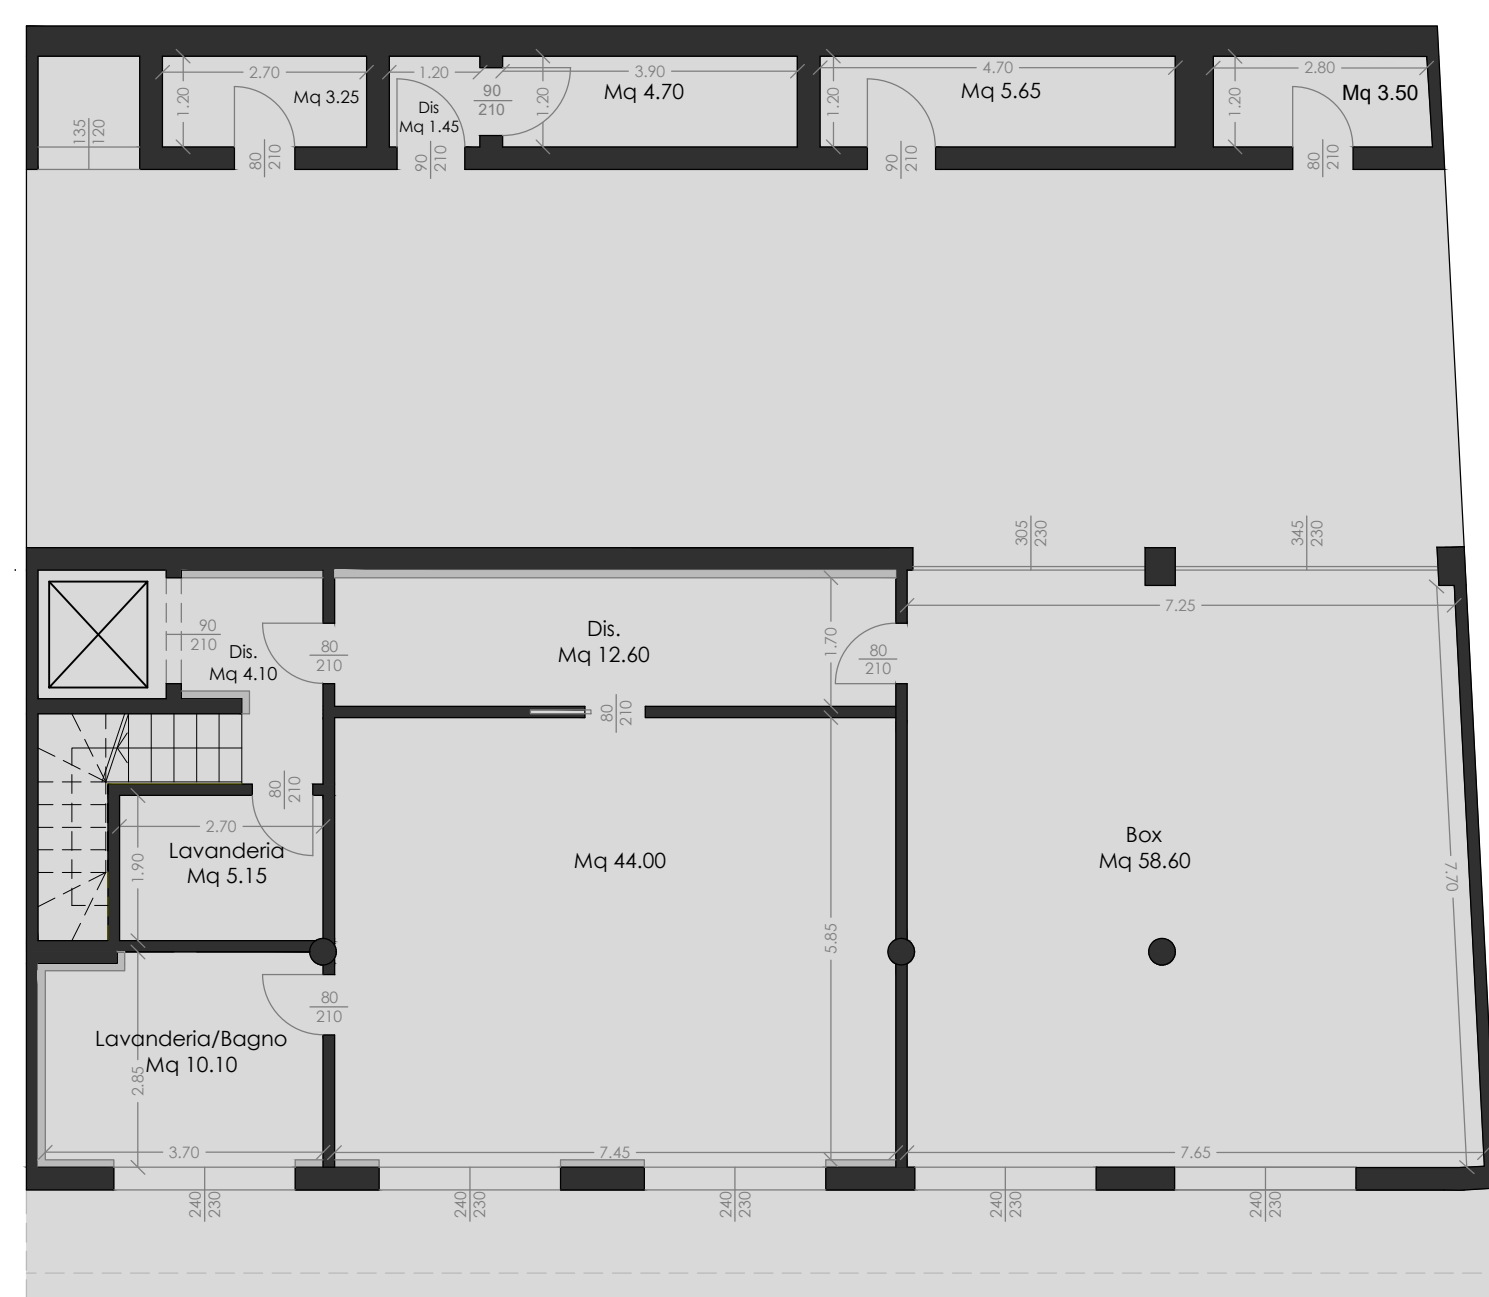

# HPA

www.hpagardalake.com

LAKE • LUXURY • LIFE

HPA s.r.l.  
Via Lavagnone, 11 - Lonato del Garda [BS] Italy  
Tel: +39 030.9996711 - P.IVA 02119120984

Padenghe sul Garda (BS)

IPOGEE  
D5

Oggetto della tavola:  
- Planimetria aree esterne 1:150  
- Pianta piano interrato 1:100  
- Pianta piano terra arredato 1:100  
- Pianta piano terrazza 1:100

Vers.3C

Planimetria aree esterne - scala 1:150

Pianta piano interrato - scala 1:100

Pianta piano terra arredato - scala 1:100

Pianta piano terrazza - scala 1:100